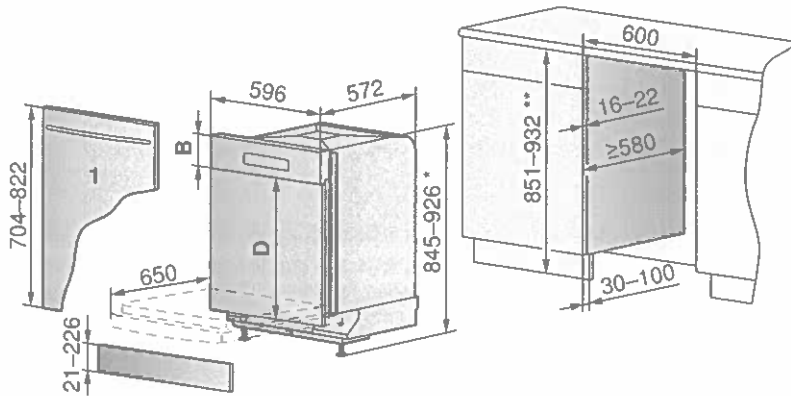

Base unit «extra height»

* From 926 up to max. 961 with a second runner only, can be ordered under W82930

** From 932 up to max. 967 with a second runner only, can be ordered under W82930

«Extra height»	Nero, white	ChromeClass	Black glass
Operating panel B incl. compensator	124-146 mm	124-140 mm	124-140 mm
Decor panel D	555-697 mm	561-697 mm	561-697 mm

Dimension A in mm	Niche height H in mm												Min. S in mm
	851	860	870	880	890	900	910	920	930	940	950	960	
Min.	23	32	42	52	62	72	82	92	102	112	122	132	2
	33	42	52	62	72	82	92	102	112	122	132	142	2
	43	52	62	72	82	92	102	112	122	132	142	152	2
	53	62	72	82	92	102	112	122	132	142	152	162	2
	63	72	82	92	102	112	122	132	142	152	162	172	2
	73	82	92	102	112	122	132	142	152	162	172	182	2
	83	92	102	112	122	132	142	152	162	172	182	192	2
	93	102	112	122	132	142	152	162	172	182	192	202	2
	103	112	122	132	142	152	162	172	182	192	202	212	5
	113	122	132	142	152	162	172	182	192	202	212	222	10
	123	132	142	152	162	172	182	192	202	212	222	232	15
	133	142	152	162	172	182	192	202	212	222	232	242	23
Max.	141	150	160	170	180	190	200	210	220	230	240	250	30